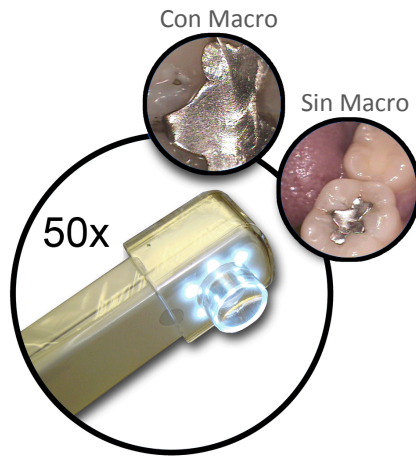

DiscoveryUltra

!La Mejor Cámara Intraoral Portátil!

3-Opciones de Receptor

Características:

- Lente Óptico Real.
- 6 Luces LED Blancas Ultra Brillantes.
- Batería reemplazable de litio-Ion.
- Corrección de imagen o Reflejar.
- Botones de captura de tacto-suave.
- Lente macro para diagnóstico "en-el-diente".