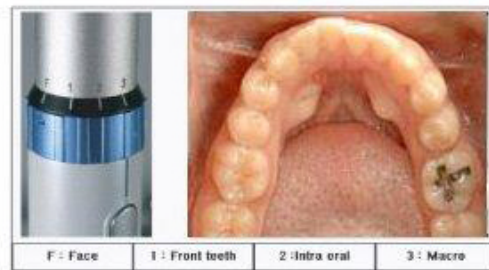

CARACTERÍSTICAS DE GAMA ALTA A UN PRECIO ACCESIBLE

MÉTODO DE CAPTURA

- Botones ambidiestros de doble-cara
- Pedal de pie opcional
- Botón único para captura y guardado de imágenes en los softwares de imagen más conocidos.
- Conexión directa USB 2.0 de alta velocidad
- 3m de cable con conectores metálicos

ÓPTICA

- Tren óptico formado por 6 elementos en 3 grupos
- Campo de visión de 90 grados combinado con selector de 4 pasos, reproduce todos los modos intraorales de cara, sonrisa y macro.

ILUMINACIÓN

- Función práctica ON / OFF
- 9 Luces LED Blancas Extremadamente Brillantes