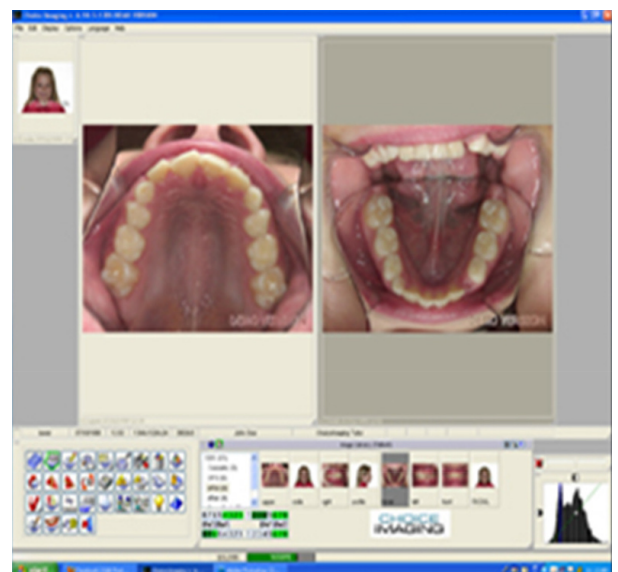

ÓPTICA

- Tren óptico formado por 6 elementos en 3 grupos
- Campo de visión de 90 grados combinado con selector de 4 pasos, reproduce todos los modos intraorales de cara, sonrisa y macro.

ILUMINACIÓN

- Función práctica ON / OFF
- 9 Luces LED Blancas Extremadamente Brillantes

contacto@rxdigitalsoluciones.com
ventas@rxdigitalsoluciones.com

RX Soluciones de Imagenología

www.rxdigitalsoluciones.com

RxDigitalDental

PIEZA DE MANO PORTÁTIL

- Pesa 65gr
- No requiere estación de base
- Se integra perfectamente con software de imagen

CALIDAD DE IMAGEN

- Sony CCD de alta resolución 1/4" (Dispositivo de Carga Acoplada)
- Resolución 811 x 508

INTERFASE DE SOFTWARE

- Video para Windows, WDM
- Compatible con Windows XP/ 7

RX SOLUCIONES DE IMAGENOLÓGIA S.A. de C.V.