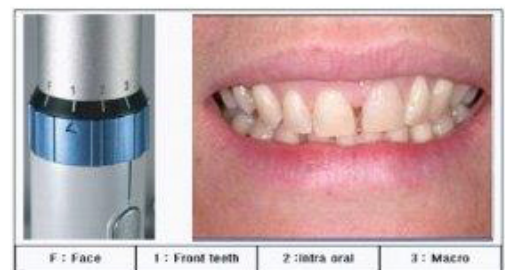

CARACTERÍSTICAS DE GAMA ALTA A UN PRECIO ACCESIBLE

MÉTODO DE CAPTURA

- Botones ambidiestros de doble-cara
- Pedal de pie opcional
- Botón único para captura y guardado de imágenes en los softwares de imagen más conocidos.
- Conexión directa USB 2.0 de alta velocidad
- 3m de cable con conectores metálicos

ÓPTICA

- Tren óptico formado por 6 elementos en 3 grupos
- Campo de visión de 90 grados combinado con selector de 4 pasos, reproduce todos los modos intraorales de cara, sonrisa y macro.

ILUMINACIÓN

- Función práctica ON / OFF
- 9 Luces LED Blancas Extremadamente Brillantes