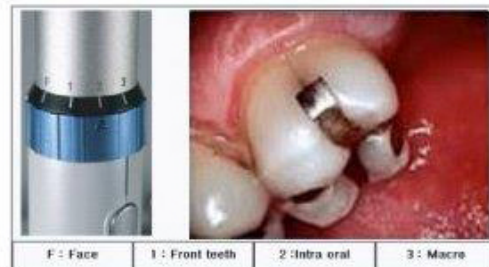

CARACTERÍSTICAS DE GAMA ALTA A UN PRECIO ACCESIBLE

MÉTODO DE CAPTURA

- Botones ambidiestros de doble-cara
- Pedal de pie opcional
- Botón único para captura y guardado de imágenes en los softwares de imagen más conocidos.
- Conexión directa USB 2.0 de alta velocidad
- 3m de cable con conectores metálicos

ÓPTICA

- Tren óptico formado por 6 elementos en 3 grupos
- Campo de visión de 90 grados combinado con selector de 4 pasos, reproduce todos los modos intraorales de cara, sonrisa y macro.

ILUMINACIÓN

- Función práctica ON / OFF
- 9 Luces LED Blancas Extremadamente Brillantes